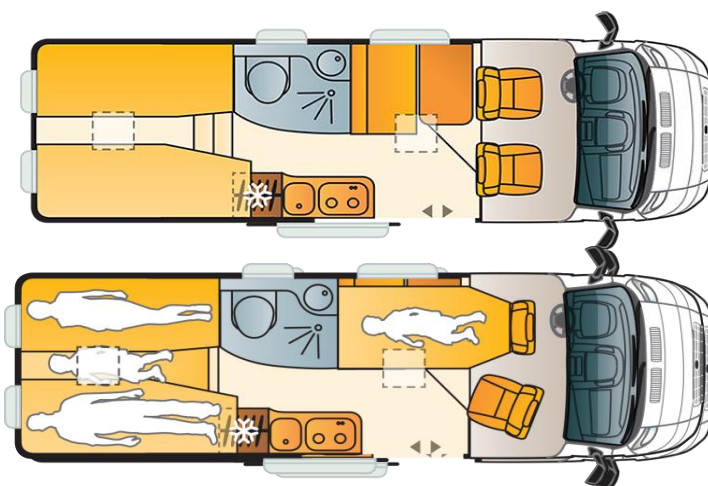

SUN LIVING FLEXO SLX

DATOS TECNICOS

X standard O opzione - non previsto

CHASIS	
Rating emisiones	Euro 5
Fiat 6 2.3 130 Hp 35 L	X
DIMENSIONES Y PESOS	
Longitud exterior caja (mm)	6363
Ancho exterior total (mm)	2050
Altura exterior total (mm)	2595
Altura interior (mm)	1900
Masa en orden de marcha (Kg)	2947
Peso máximo autorizado (Kg)	3500
Peso máximo remolcable (Kg)	2500
Carga máxima autorizada (Kg)	553
Distancia entra ejes (mm)	4035
Plazas homologadas	4
EQUIPAMIENTO DEL CHASIS	
Tipo de Chasis	panel van
Patas estabilizadoras traseras	X
Sistema monot. Presión neumáticos	O
Copricerchi	O
ABS	X
Cambio automático	O
Kit Fix & Go (en lugar de rueda recambio) Fiat	X
Parachoques delantero blanco	SUN LIVING PACK
Luces antiniebla delantero	O
Luces antiniebla trasero	X
Retrov. Elec. Anti. Vaho	SUN LIVING PACK